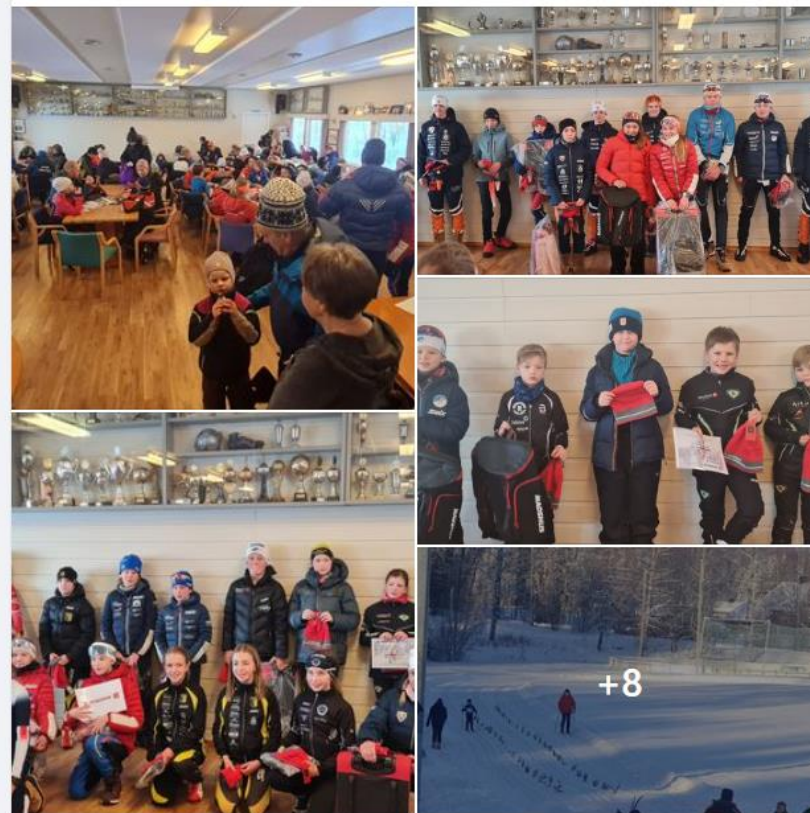

Liker Svar 1 d

Øyvind Hårstad
1 d

Velkommen til gratis innebandycamp på Biri i vinterferien. Tilbudet er for alle gutter og jenter født 2011-2014. Dette er et lavterskel tilbud som ikke krever at man tidligere har spilt innebandy, så her er det mulighet for alle å delta! Fremdeles noen ledige plasser, førstemann til mølla.

INNLANDET BANDYREGION ønsker velkommen til GRATIS innebandycamp i vinterferien!!

STED: BIRI FLERBRUKSHALL
NÅR: MANDAG – ONSDAG I UKE 9 (mandag kl. 11.00-14.30, tirsdag og onsdag kl. 10.00-14.30)
MÅLGRUPPE: ALLE GUTTER OG JENTER født 2014-2011
UTSTYR: DU TRENGER KUN Å HA MED INNESKO, GYMTØY, DRIKKEFLASKE OG MAT. Innebandyballer og -briller om du har!

PÅMELDINGSFRIST: 20. FEBRUAR 2023!
PÅMELDING VIA [DENNE LENKEN!](#) ELLER SCAN QR-KODE:

BEGRENSET ANTALL Plasser: DE 40 FØRSTE PÅMELDT ER SIKRET Plass. DERETTER SETTES DET OPP VENTELISTE.

SCAN ME

VI HÅPER Å MØTE MANGE ENGASJERTE INNEBANDYSPILLERE DENNE UKEN!
Ved spørsmål ta kontakt på ruben.kristiansen@bandyforbundet.no

BANDYFORBUNDET.NO

GRATIS innebandycamp i vinterferien 2023

GRATIS innebandycamp i vinterferien 2023 Innleggsforfatter Ruben Kristiansen Publiseringsdat...

Det skjer I Biri og omegn.

Unni Linnerud
2 d

Dagens Madshussprint vel gjennomført. 80 deltager, strålende sol og fine skiforhold. Takk til alle deltakere og dugngnasfolk. Flere bilder og mere info. kommer om noen dager på Biri.no.

Unni Linnerud, Sissel Alvestad og 156 andre

2 kommentarer