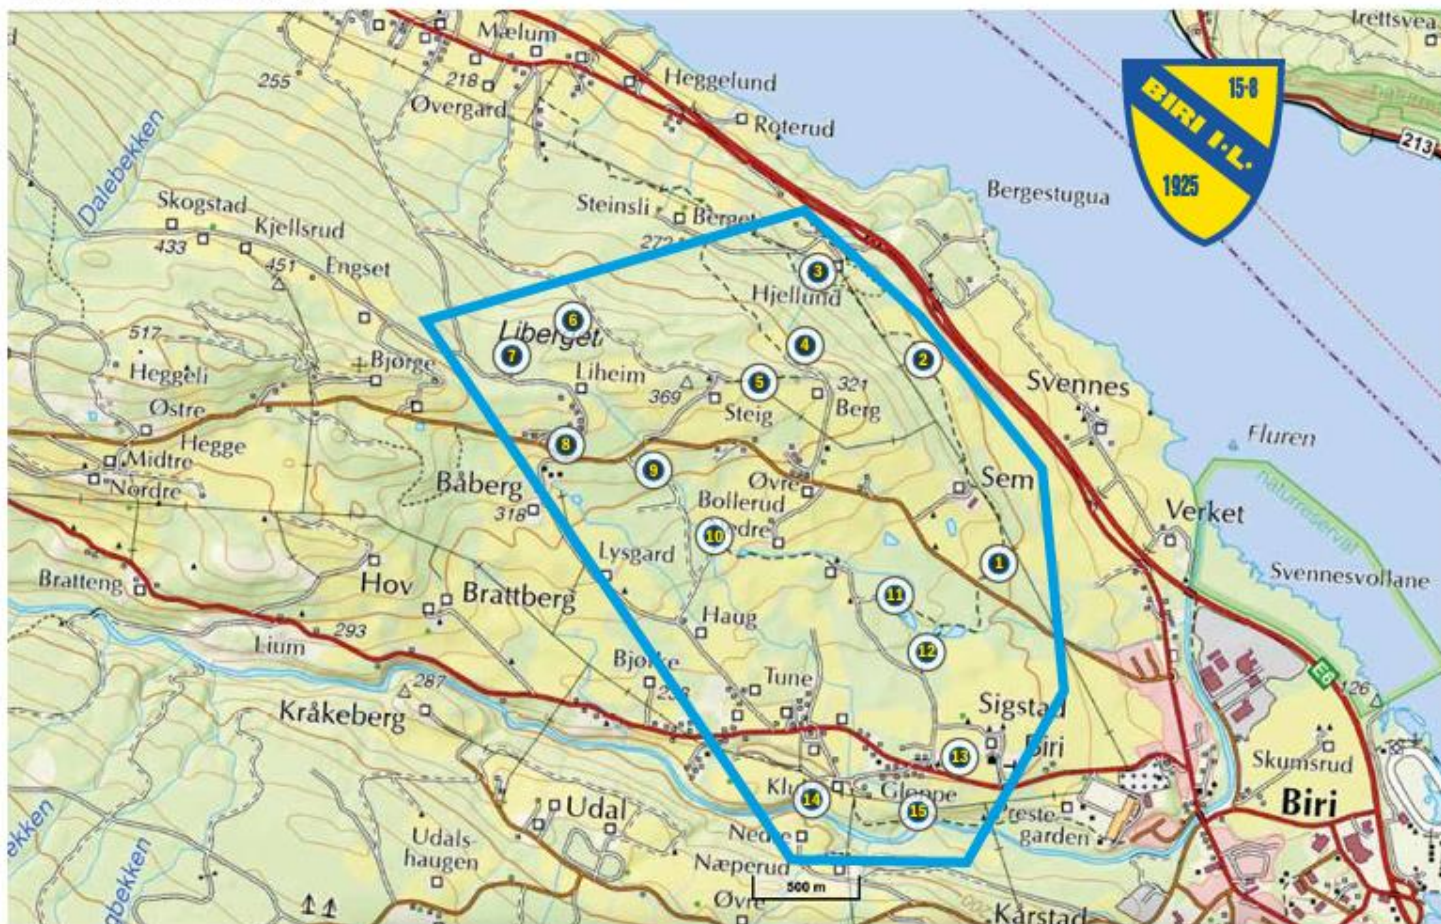

Biri Trimmen

Turorientering

Biritrusten 2023

Beskrivelse av poster:

1. Langs jordet til Semb. / 2. Kvilebenk med mjøutsikt. / 3. Bjønnhaugen, husmannsplass. / 4. Kalkovnen ved Berg. / 5. Kvilebenk ved Steig. / 6. Gapahuk. / 7. Ved bekkefar.
8. Mellom veger. (Finstad- og Lierengvegen.) / 9. Kvilebenk. / 10. Ved bekkefar. / 11. Ved lita bru/klopp. / 12. Ved stor furu. / 13. Lede mot Sigstad/Biri kirke. / 14. Ved Kluge mølle. / 15. Bekk, Amerika.