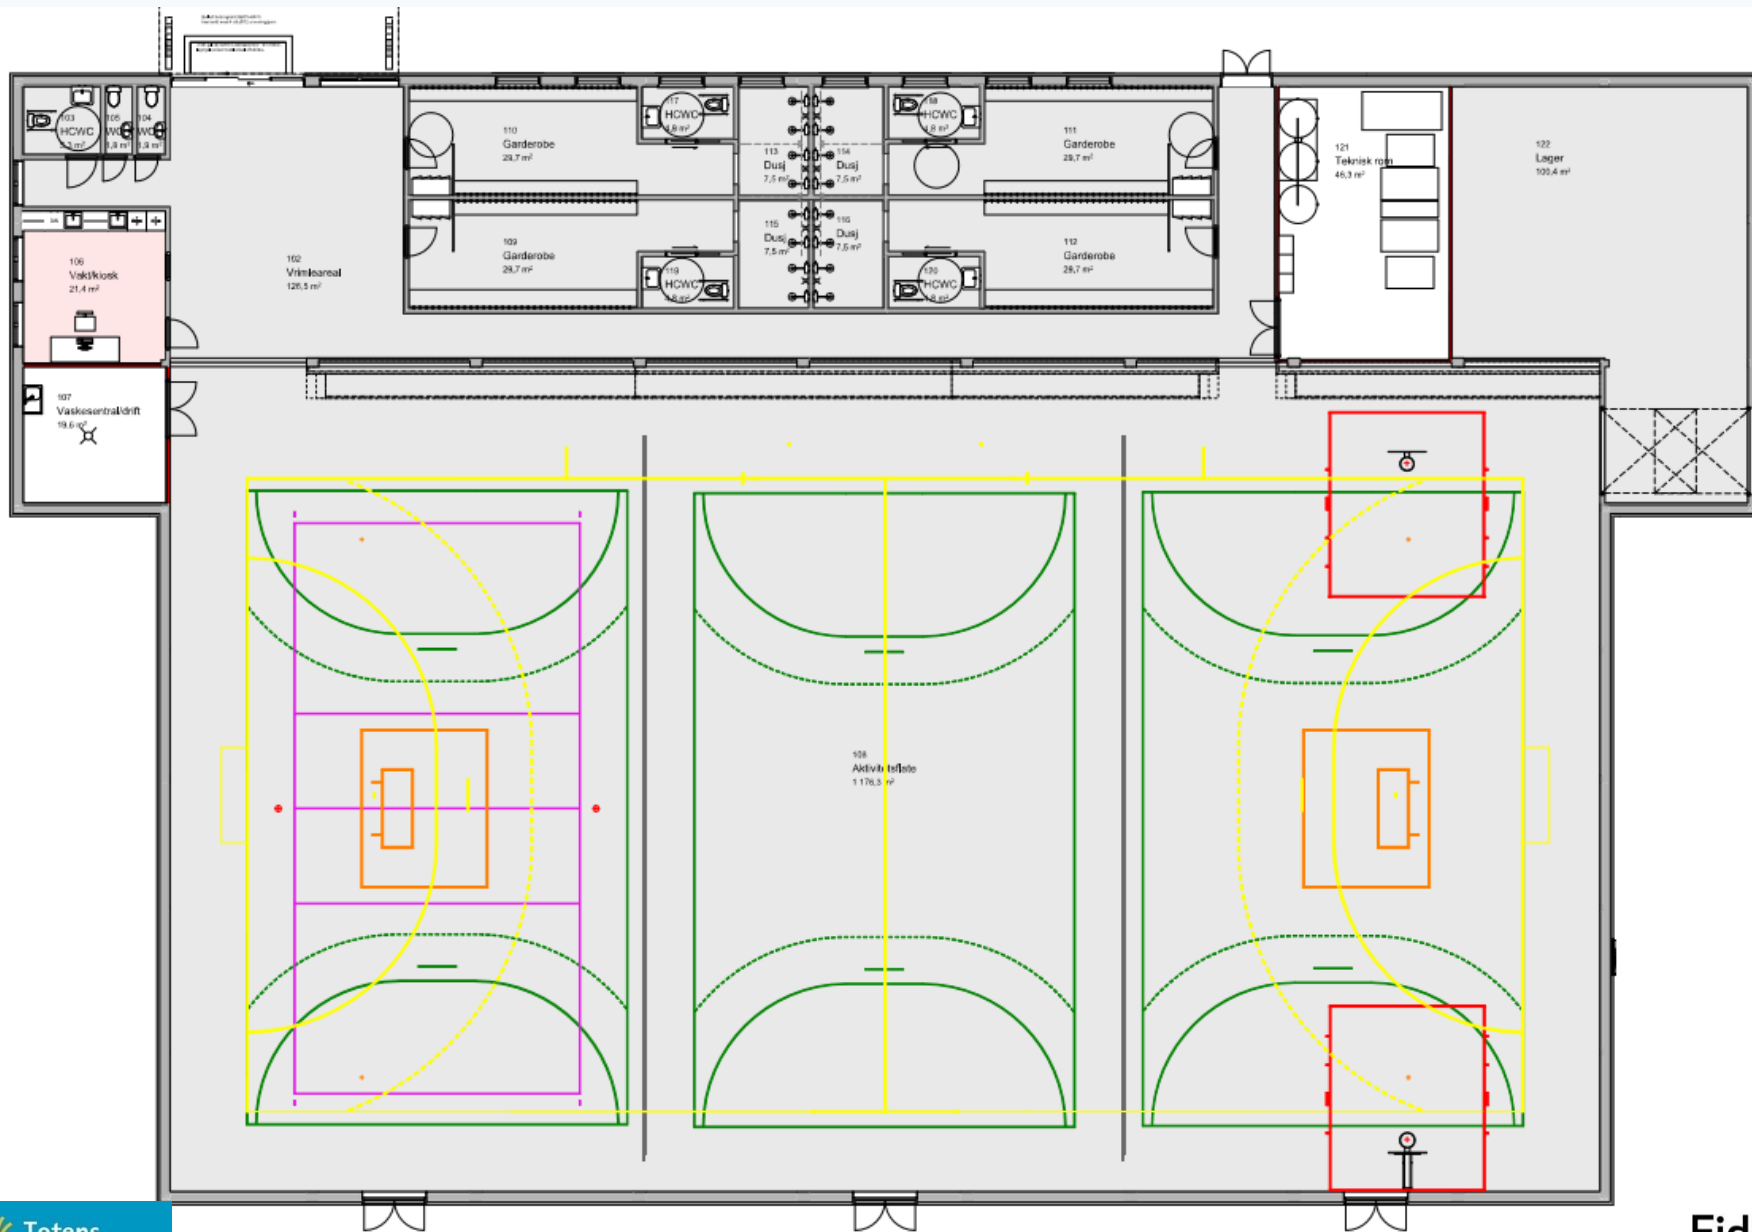

# Nøkkeltall

- Spilleflate 20x40 meter 800 kvm
- Aktivitetsflate 25x49 meter 1.225 kvm
- Totalt med garderober, lager og kjøkken 35x54 meter ca. 1.800 kvm
- Høyde under taket 7 meter
- 4 garderober
- 7 WC
- 16 dusjer