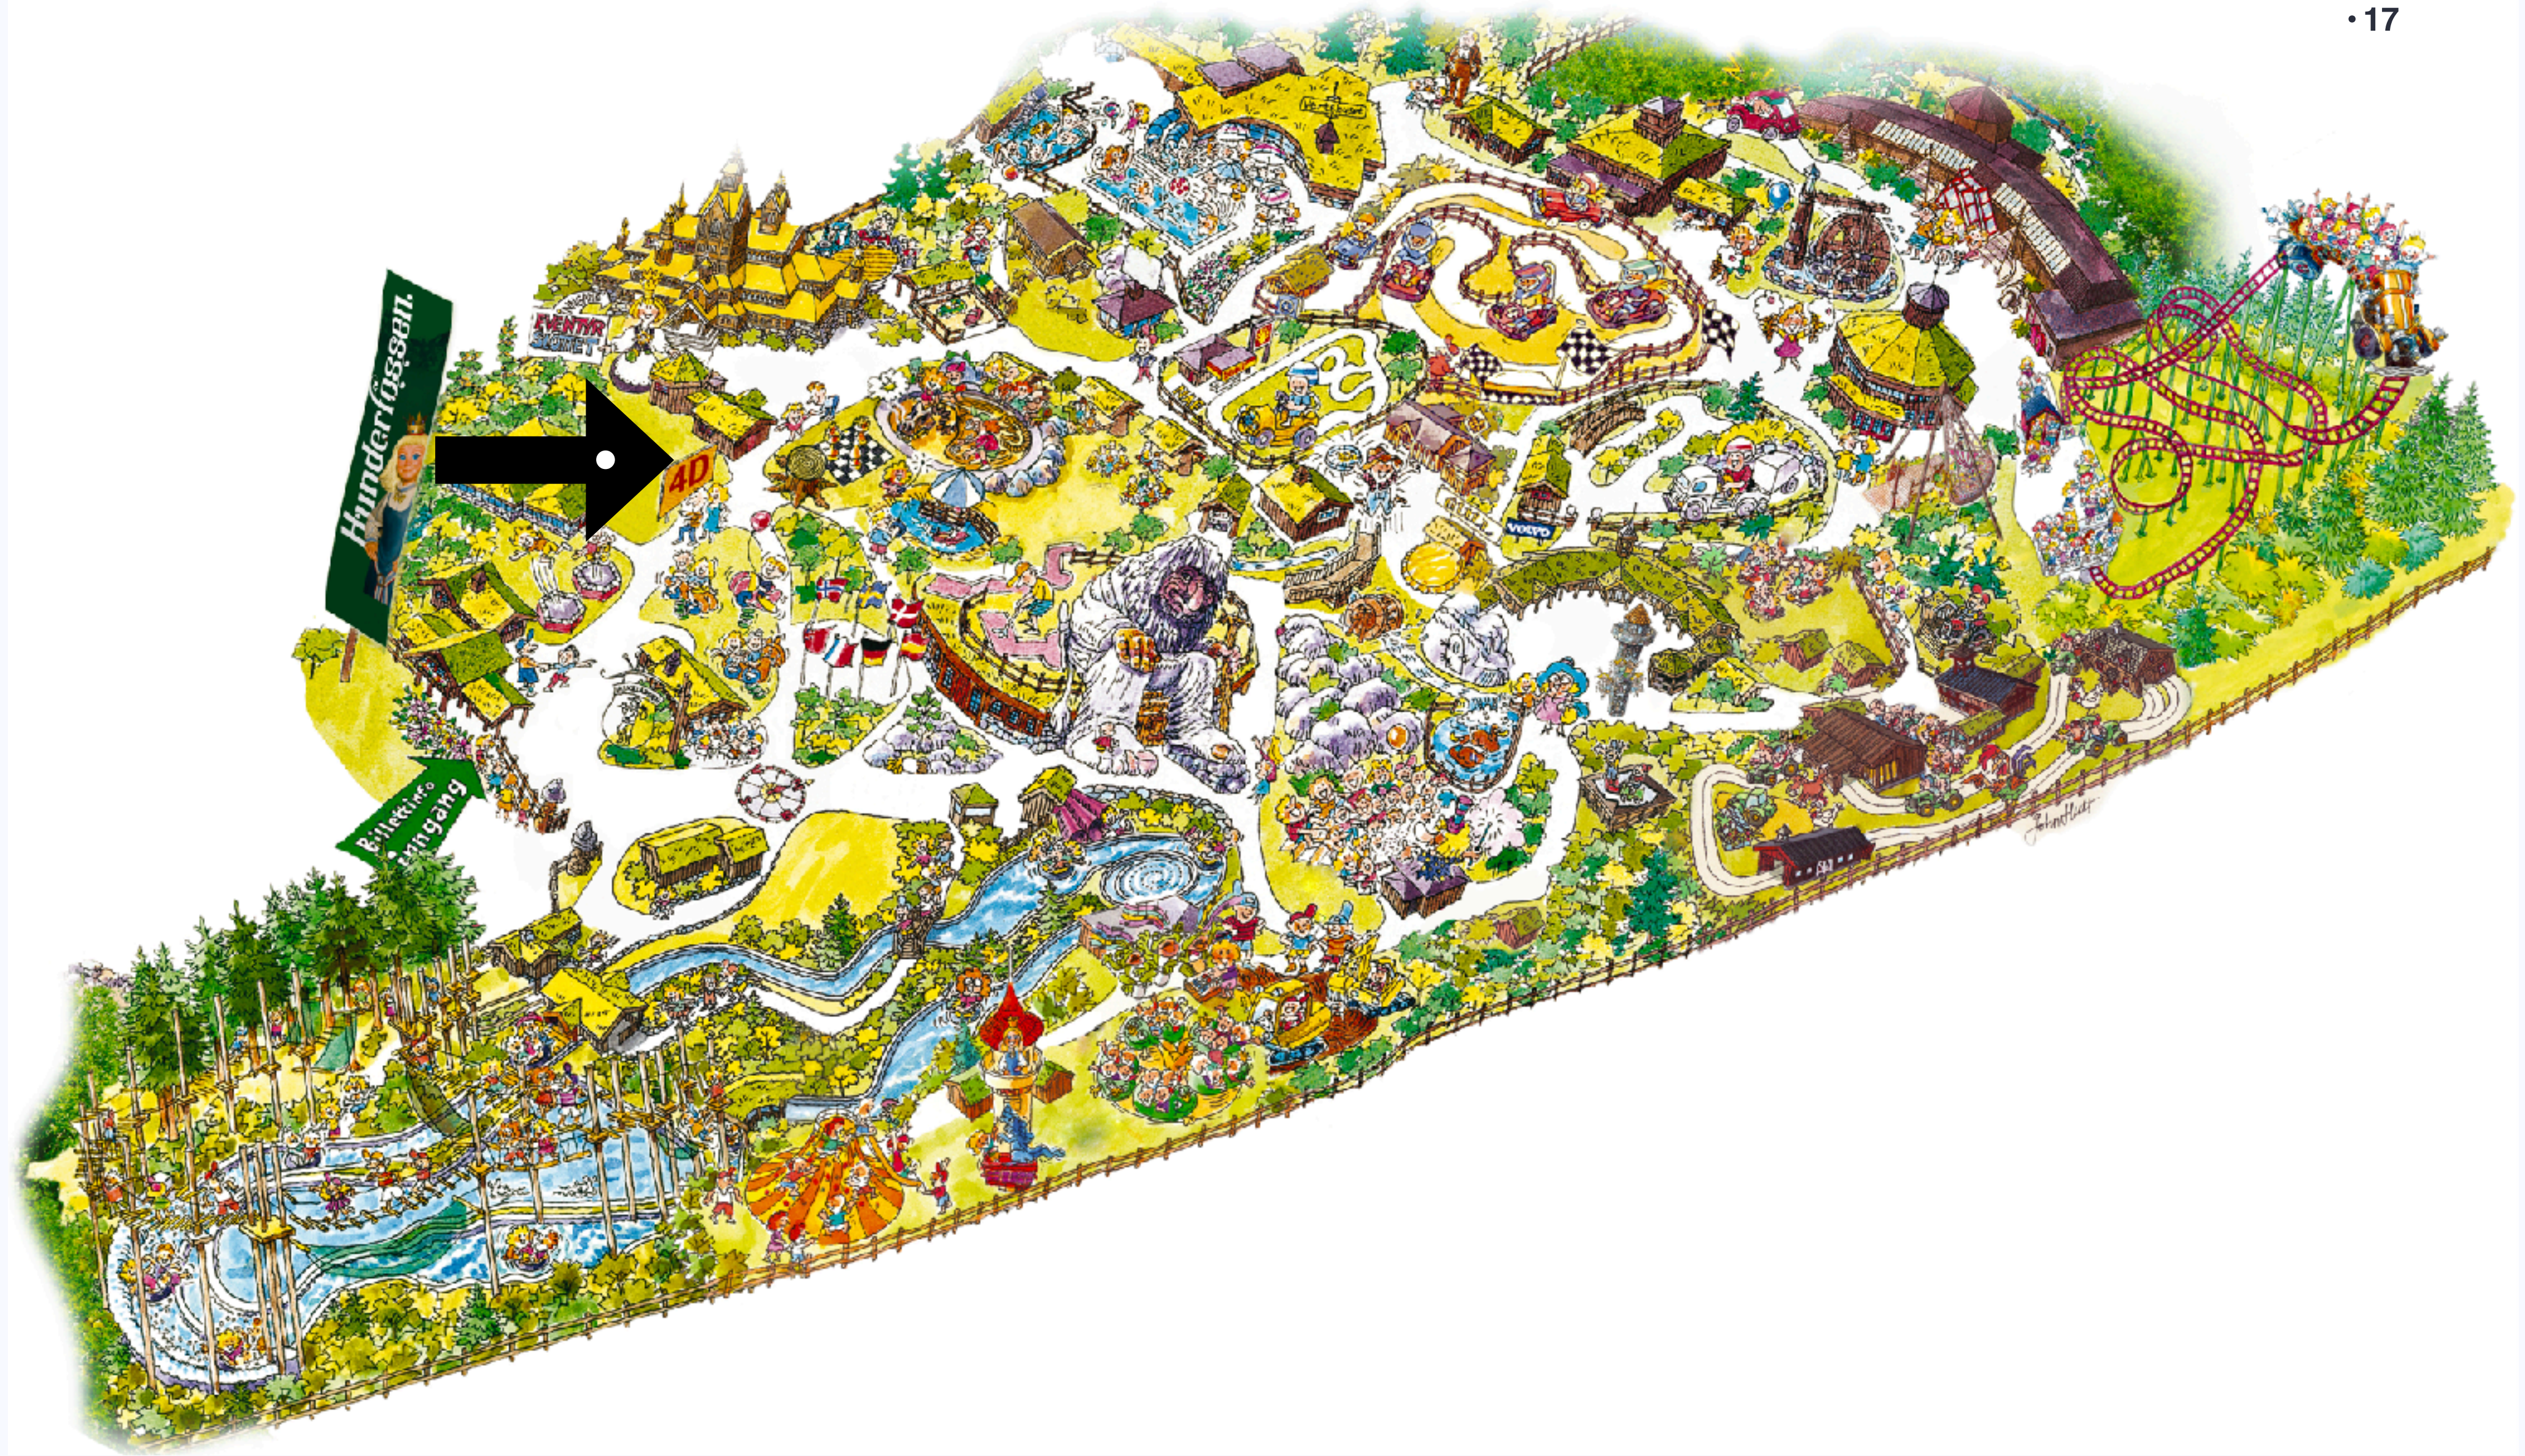

- **2019 - Musikkfabrikken**

- Nær utløp av filmleie Lille prinsen
- Vesentlig større lokale, nær inngangen
- Rendyrket konseptet til:
 - Sterk 4-D film
 - Gjennomtematisering
 - Store og engasjerende aktiviteter
- Fordyrende....!

9

FASADE VEST

FASADE ØST

Lillehammer kommune
Til: Utøya
Bygning, utstillingen

HUNDERFOSSEN FAMILIEPARK	
BAK: Opplevelsessenter for olje og gass	NR.
TEGN: Fasade vest og øst	NR. 104
TEGNET AV: D.S./XIA	DATO: 14.09.90
MÅLSTOKK: 1:100	